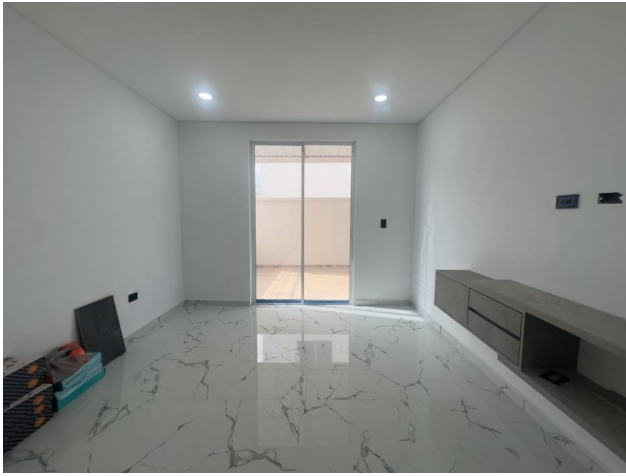

Calle 9 # 44 - 104 Local 06, Camino Real, Cali, Valle del Cauca
T 6028912797 | contacto@c21elite.com.co | www.c21elite.com.co

Property subject to availability.

Price subject to change without notice.

The sending of this file does not commit the parties to the subscription of any legal document. The information and measurements are approximate and must be confirmed with the relevant documentation.